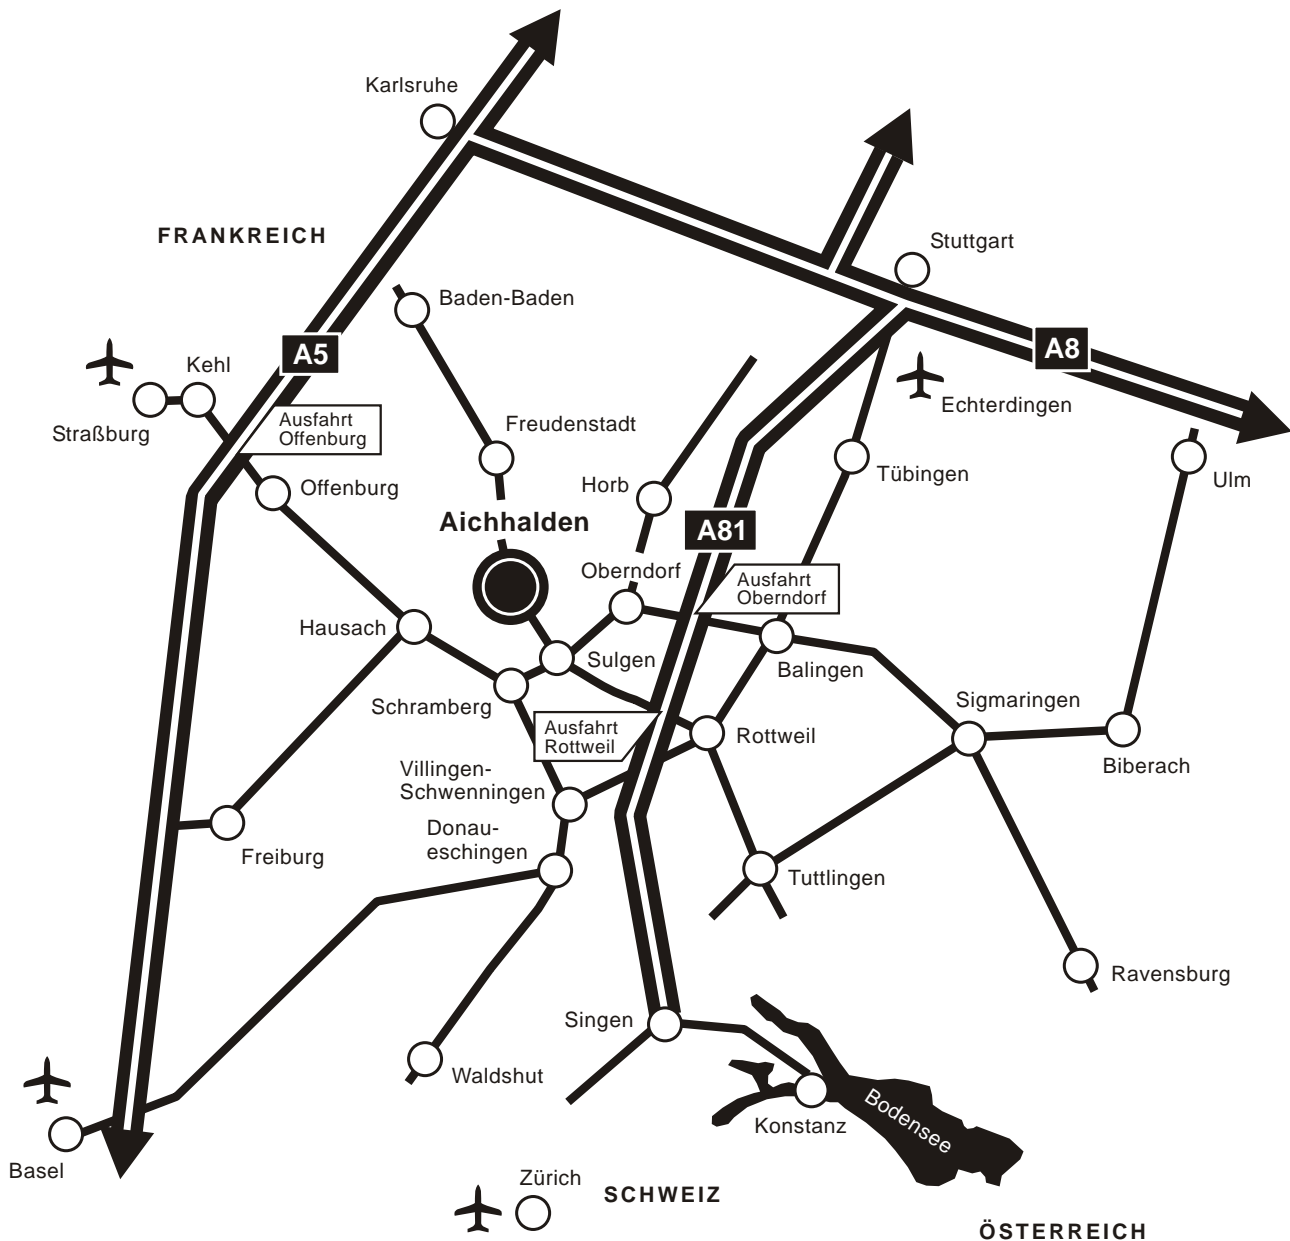

>> ANFAHRTSSKIZZE

Übersichtskarte

BETEK

Weiterkommen!

BETEK Bergbau- und Hartmetalltechnik

Karl-Heinz Simon GmbH & Co. KG

Sulgener Str. 19-23

D-78733 Aichhalden