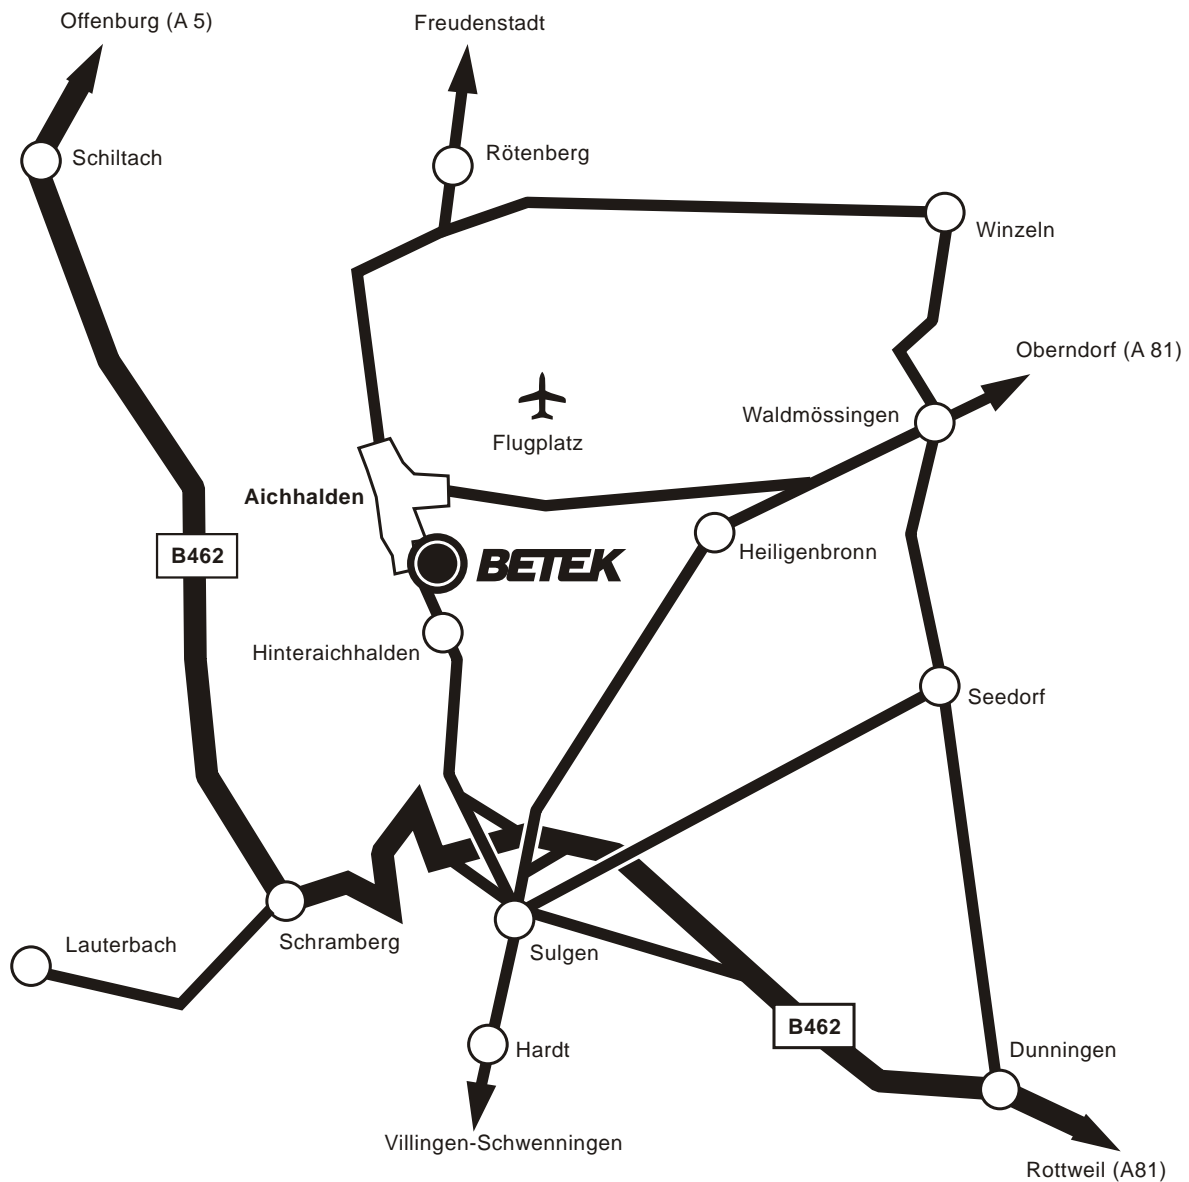

>> ANFAHRTSSKIZZE

Detailkarte

BETEK

Weiterkommen!

BETEK Bergbau- und Hartmetalltechnik

Karl-Heinz Simon GmbH & Co. KG

Sulgener Str. 19-23

D-78733 Aichhalden

Tel + 49 (0) 74 22 / 5 65-0

Fax + 49 (0) 74 22 / 5 65-122

info@betek.de

www.betek.de